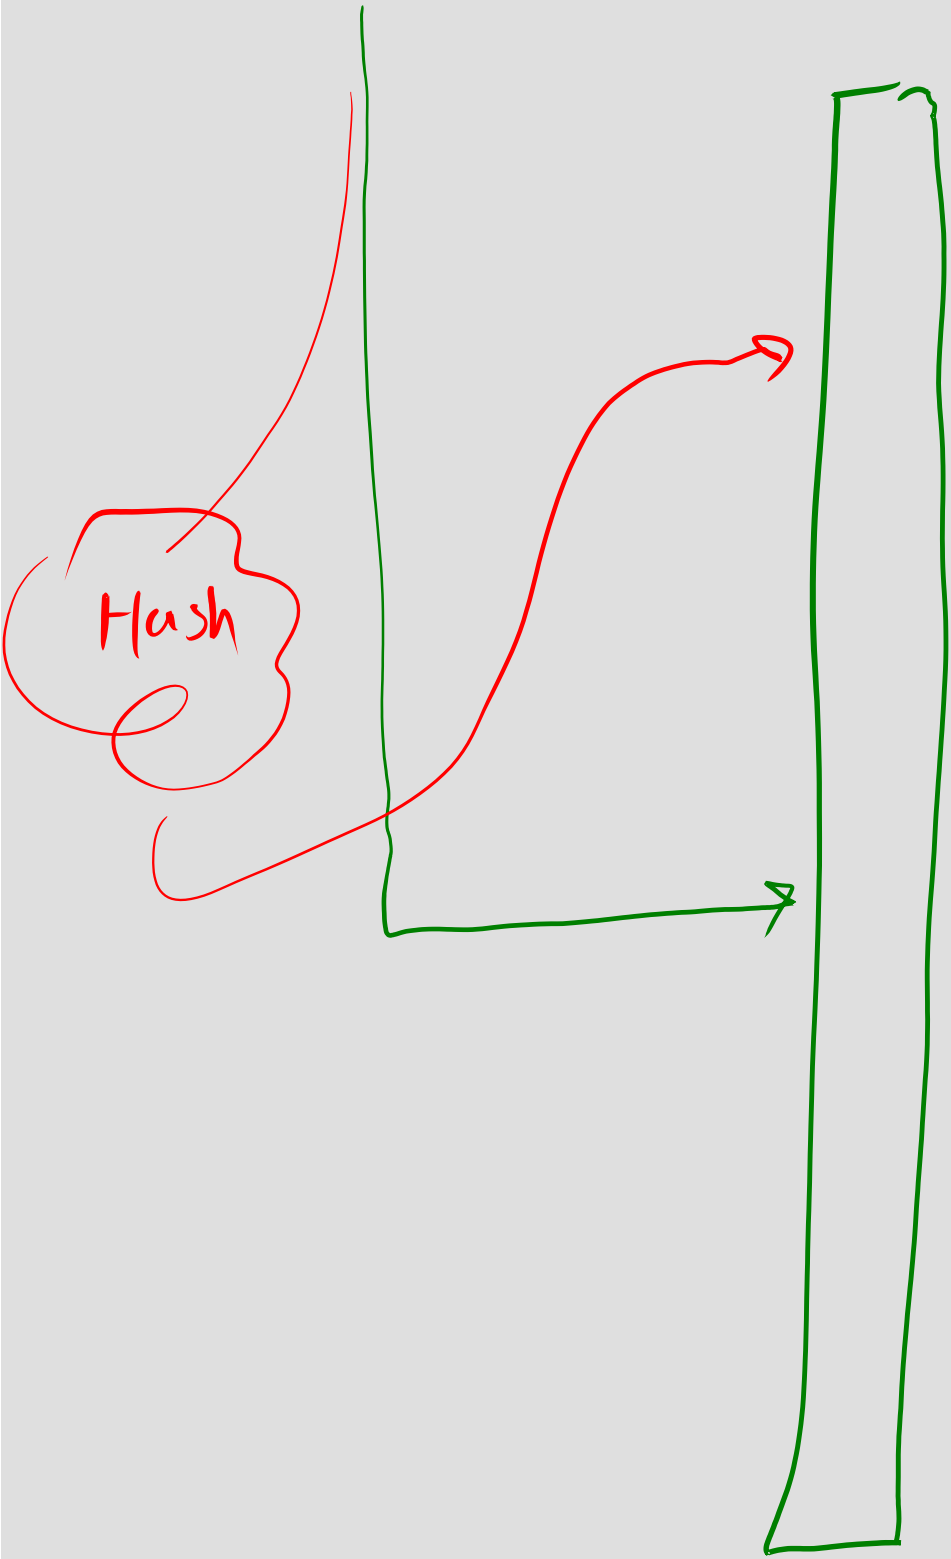

VA: A5B6D7E8F901 ^{12-bit PO}

1010 0101 1011 0110 1101 0111 1110 1000 1111

1 4 13

VPN₁

$x[i]$

$x + (i * \overset{8}{\text{sizeof}}(\overset{\text{PTE}}{\text{element}}))$

VPN

Hash

1-dir = simplex

2-dir = duplex

2-dir, 1-way = half-duplex

Direct
Memory
Access

DMA

Network
web

Protocol

The bus
half-duplex @ scale