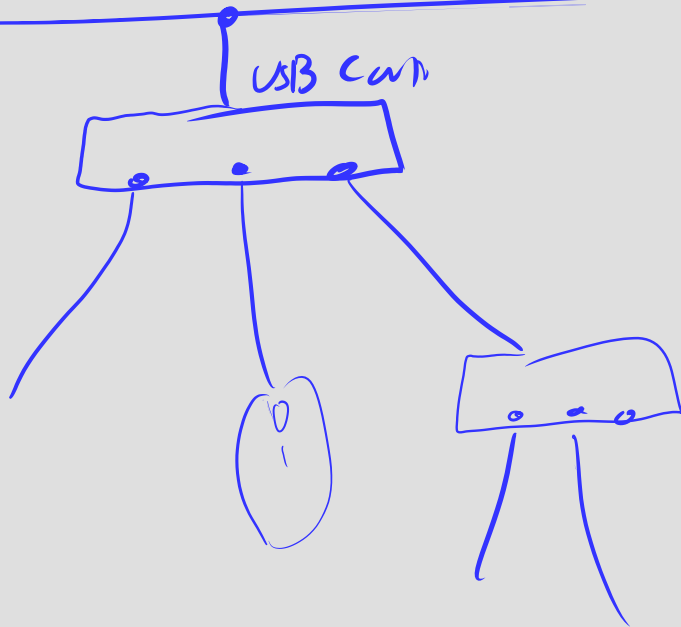

VA: A5B6D7E8F901 ^{12-bit PO}

1010 0101 1011 0110 1101 0111 1110 1000 1111

1 4 13

VPN₁

$x[i]$

$x + (i * \overset{8}{\text{sizeof}}(\overset{\text{PTE}}{\text{element}}))$

VPN

Hash

1-dir = simplex

2-dir = duplex

2-dir, 1-way = half-duplex

Direct
Memory
Access

DMA

Network
web

Protocol

The bus
half-duplex @ scale

Frontside
PCI_e

PCI Bus

Topology