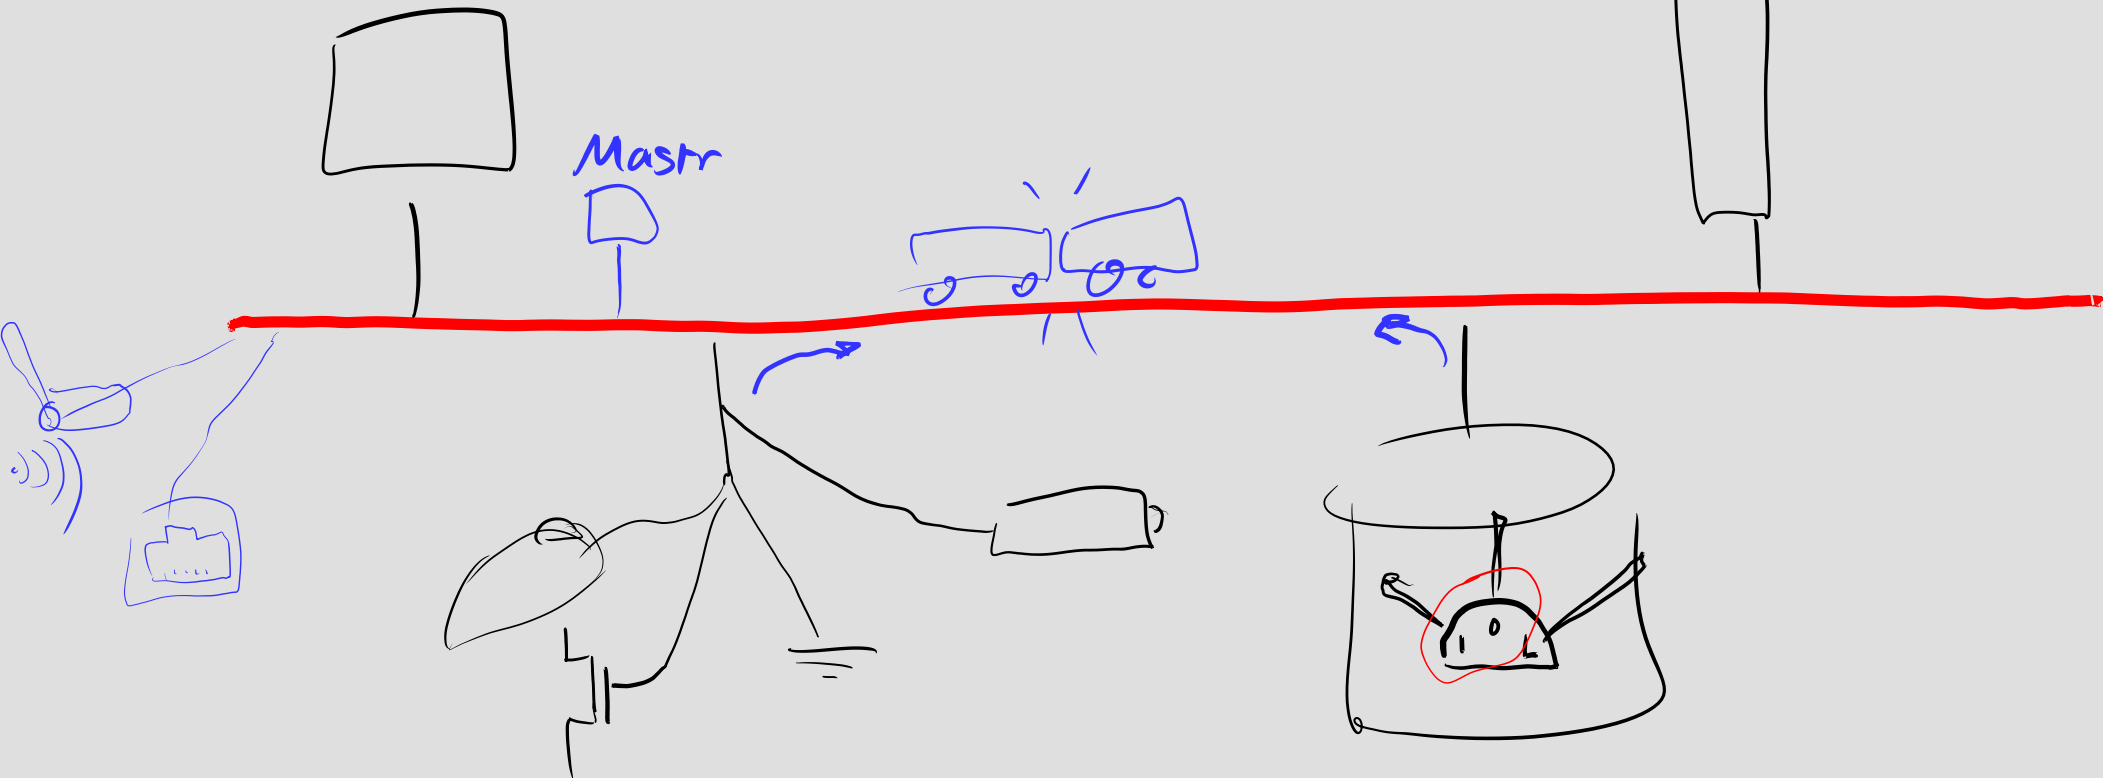

VA: A5B6D7E8F901 ^{12-bit PO}

1010 0101 1011 0110 1101 0111 1110 1000 1111

1 4 13

VPN₁

$x[i]$

$x + (i * \overset{8}{\text{sizeof}}(\overset{\text{PTE}}{\text{element}}))$

VPN

Hash

1-dir = simplex

2-dir = duplex

2-dir, 1-way = half-duplex

Direct
Memory
Access

DMA

Network
web

Protocol

The bus
half-duplex @ scale

Frontside
PCI_e

PCI Bus

Topology