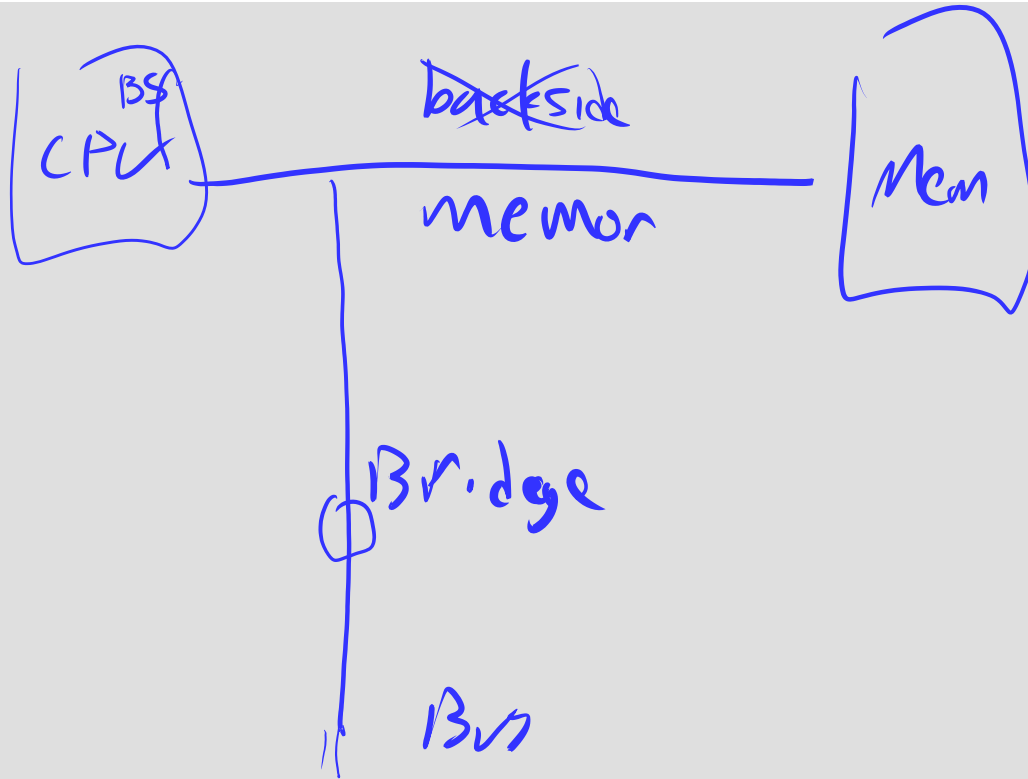

VA: A5B6D7E8F901 ^{12-bit PO}

1010 0101 1011 0110 1101 0111 1110 1000 1111

1 4 13

VPN₁

$x[i]$

$x + (i * \overset{8}{\text{sizeof}}(\overset{\text{PTE}}{\text{element}}))$

VPN

Hash

1-dir = simplex

2-dir = duplex

2-dir, 1-way = half-duplex

Direct
Memory
Access

DMA

Network
web

Protocol

The bus
half-duplex @ scale

Frontside
PCI_e

PCI Bus

Topology