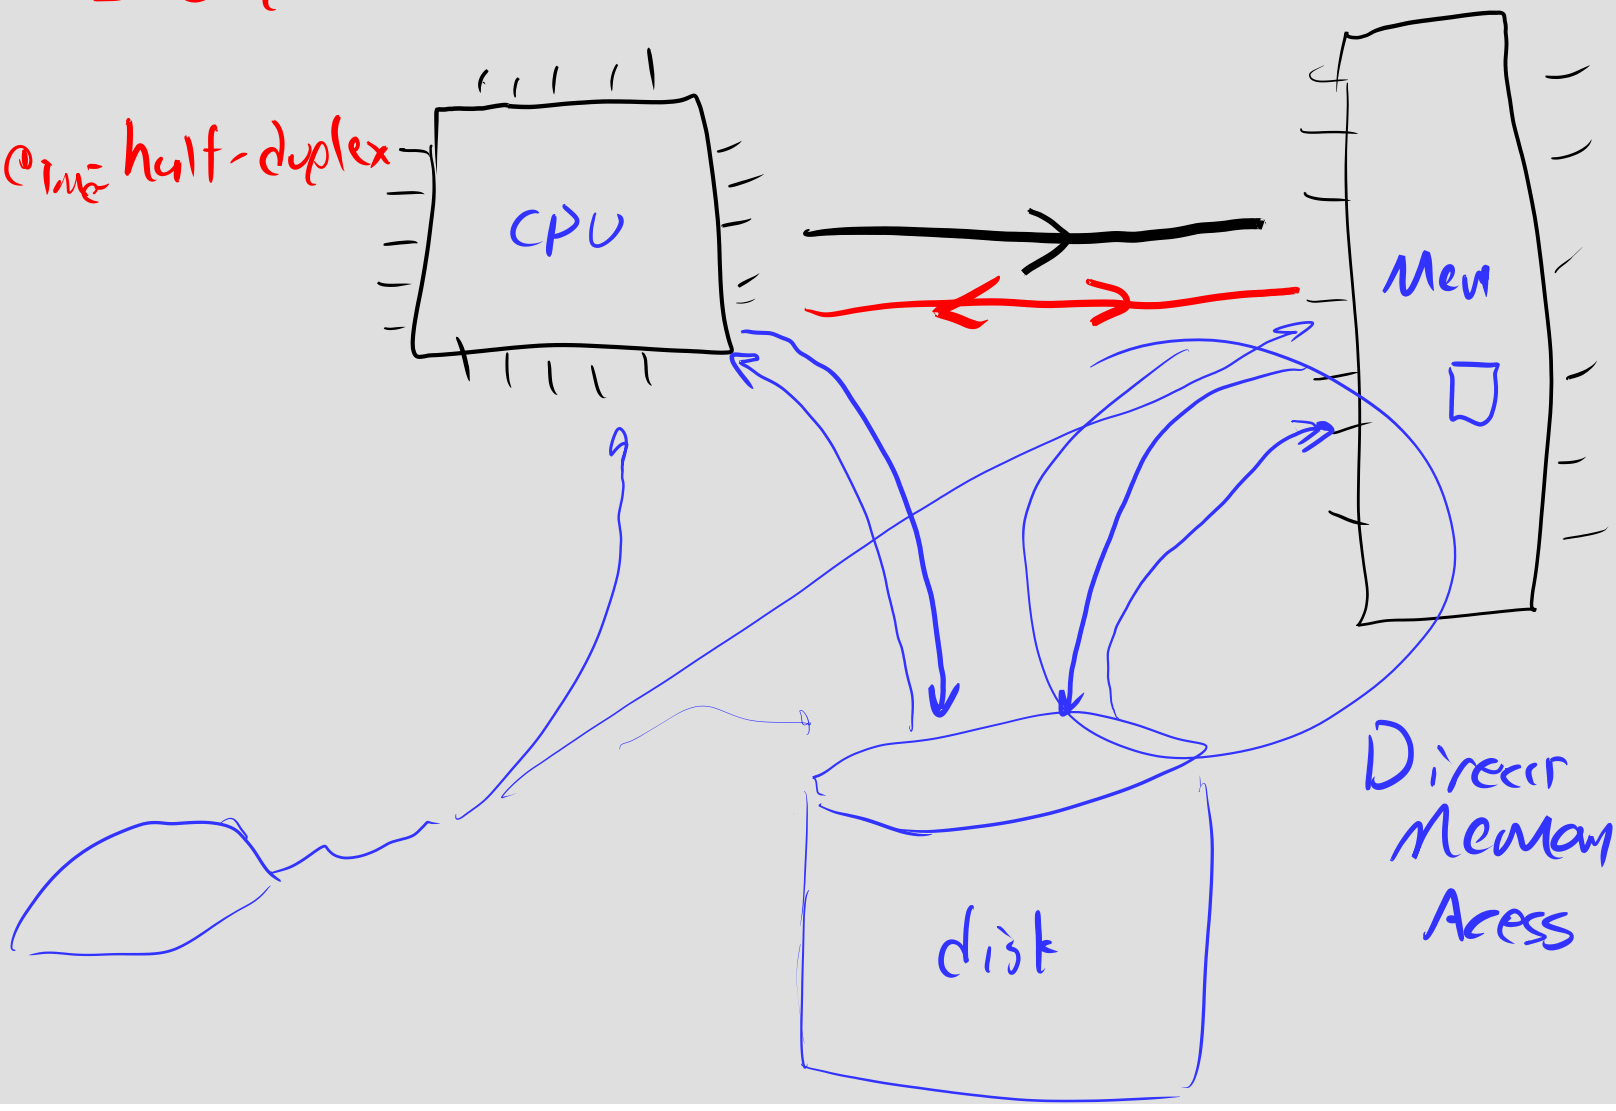

VA: A5B6D7E8F901 ^{12-bit PO}

1010 0101 1011 0110 1101 0111 1110 1000 1111

1 4 13

VPN₁

$x[i]$

$x + (i * \overset{8}{\text{sizeof}}(\overset{\text{PTE}}{\text{element}}))$

VPN

Hash

1-dir = simplex

2-dir = duplex

2-dir, 1-way = half-duplex

Direct
Memory
Access

DMA

Network
web

Protocol

The bus
half-duplex @ scale

Frontside
PCI_e

PCI Bus

Topology